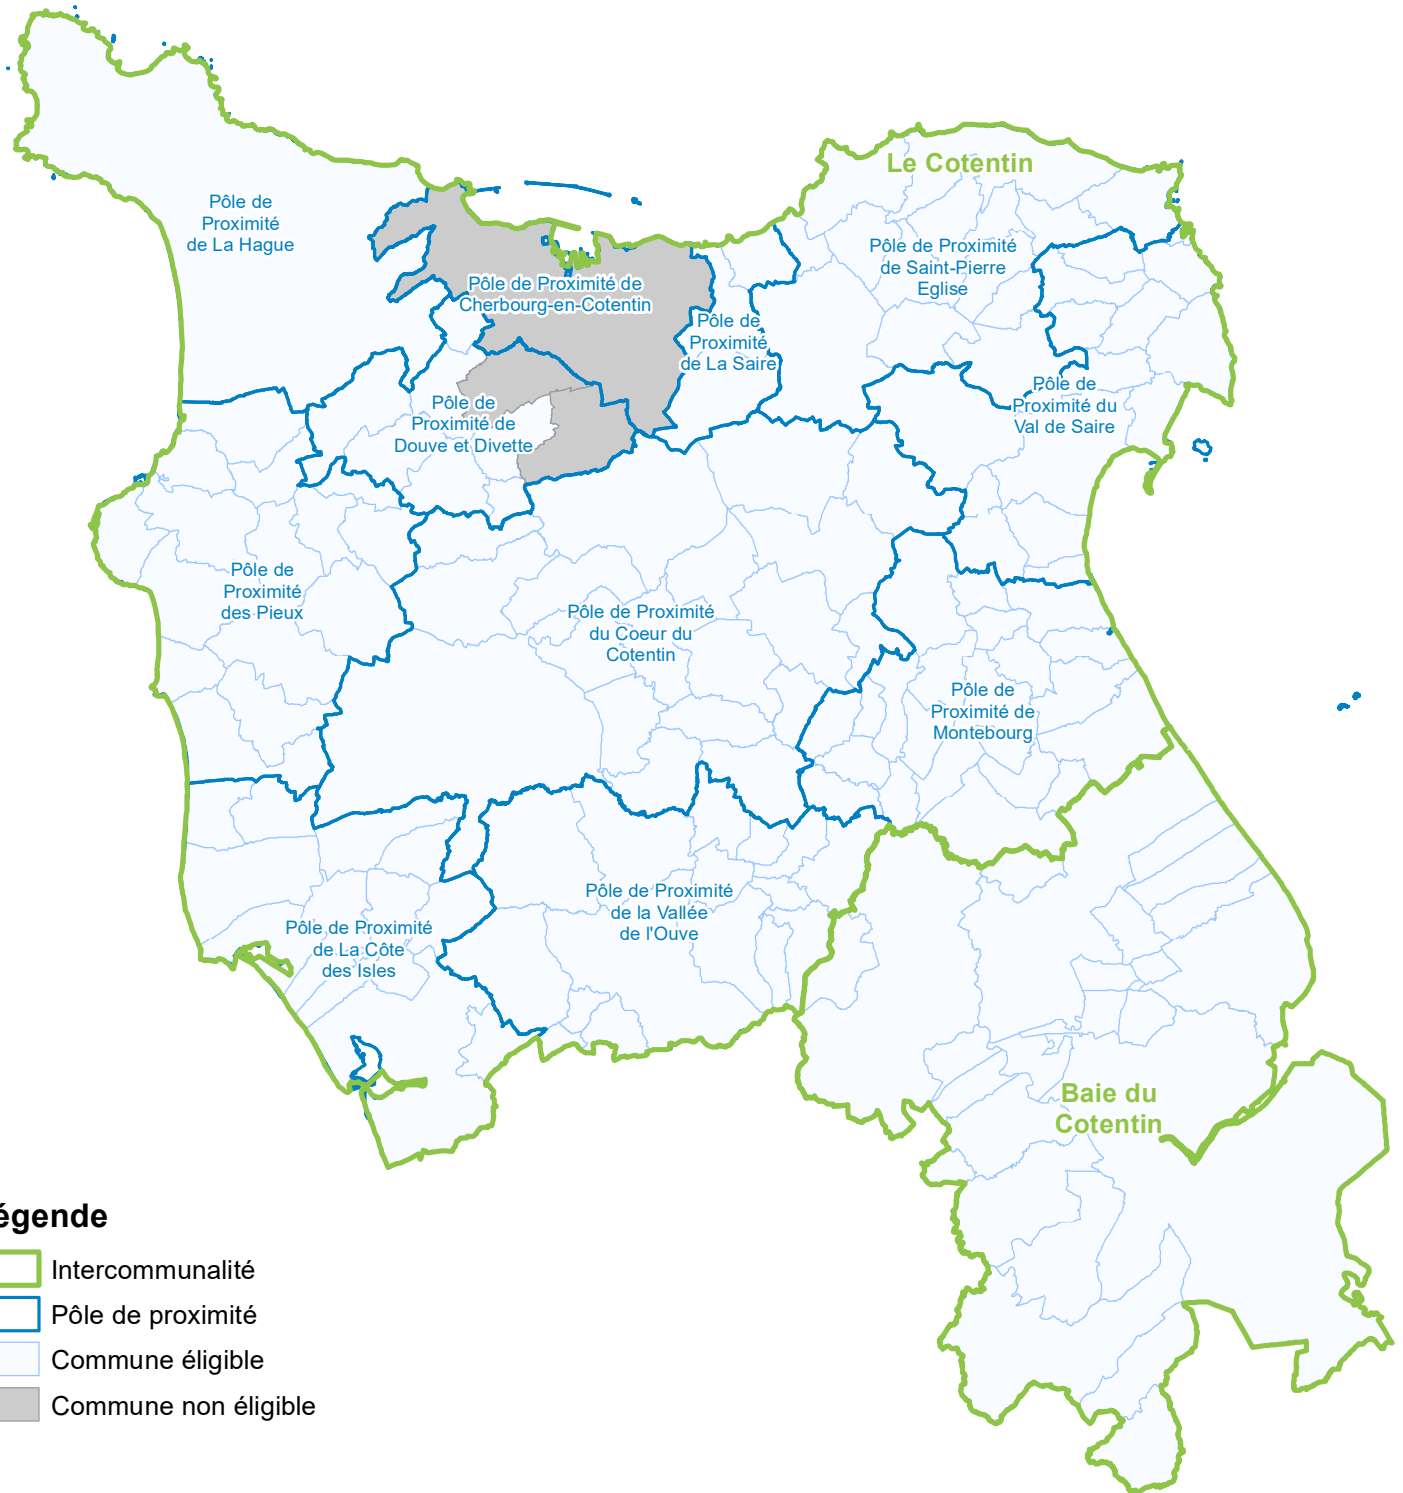

Communauté d'agglomération du Cotentin Programme LEADER

Légende

-  Intercommunalité
-  Pôle de proximité
-  Commune éligible
-  Commune non éligible

0 4 000 8 000 Mètres