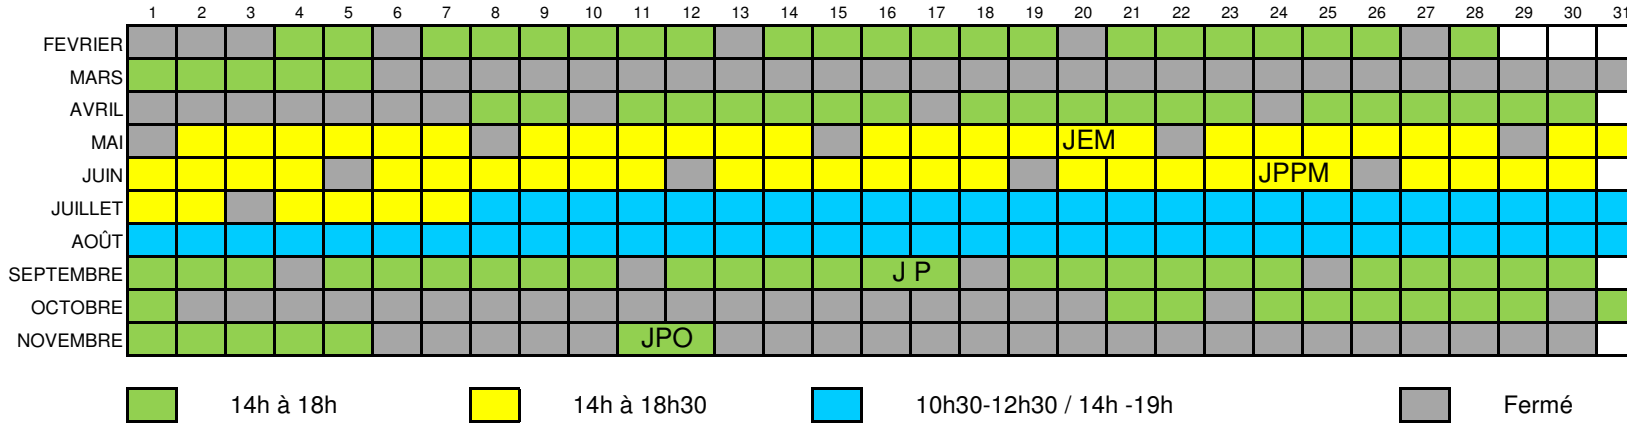

Horaires ouverture 2023

Horaires des visites guidées

14h00
15h00
16h00
17h00

14h00
15h00
16h00
17h00

10h45
11h30
14h00
15h00
16h00
17h00
18h00

JEM: Journées Européennes des moulins

JPPM: Journées du Patrimoine de Pays et des Moulins