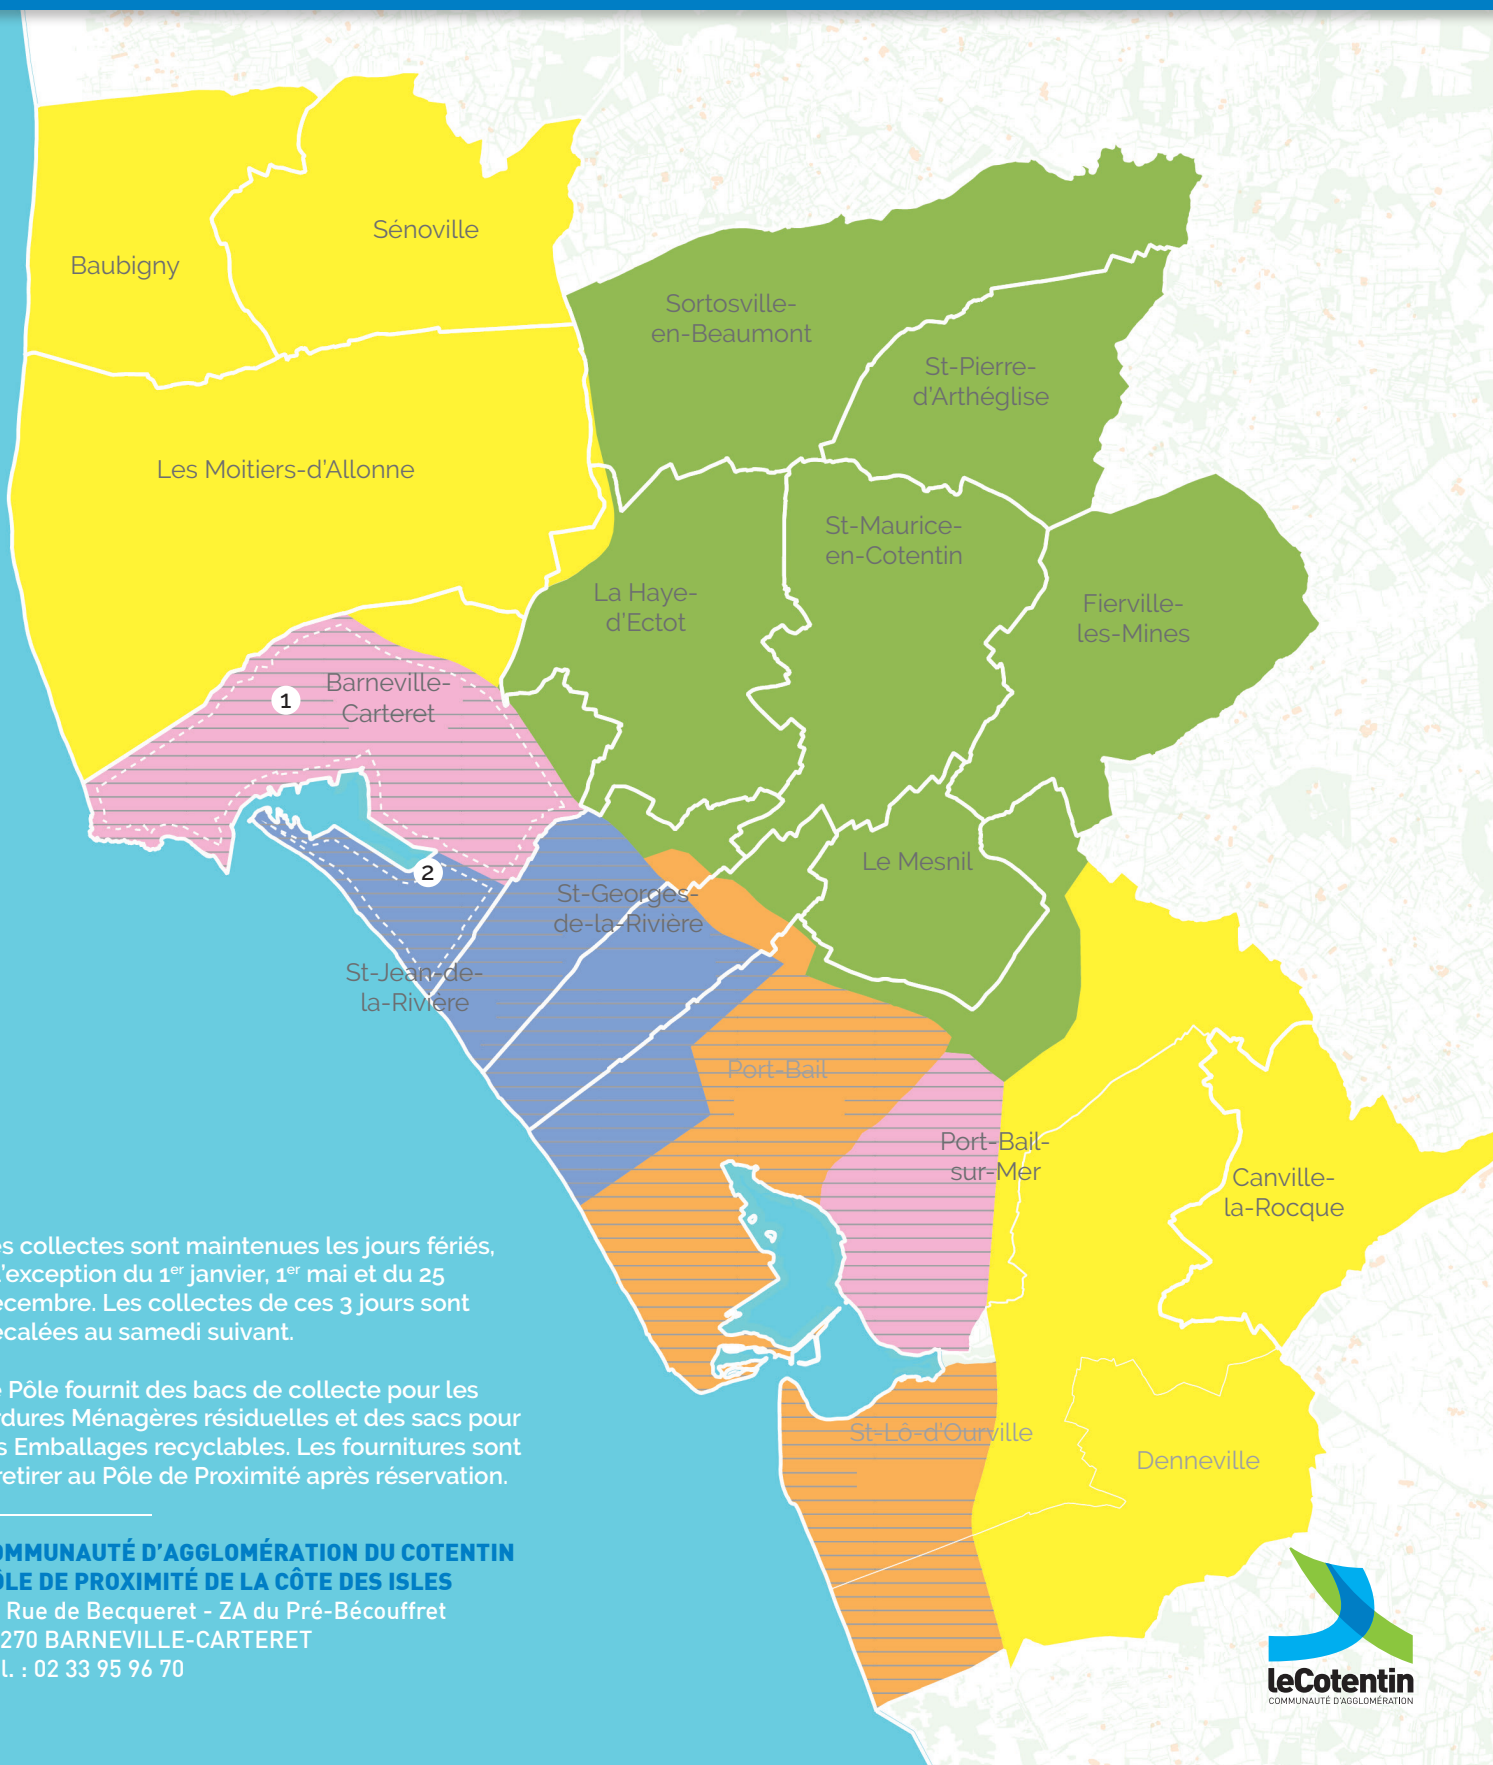

- lundi
- mardi
- mercredi
- jeudi
- vendredi

COLLECTE DES OM ÉTÉ

- 2^e collecte du 1/04 au 31/10
- lundi, vendredi
- mardi
- mercredi
- jeudi
- lundi, jeudi
- vendredi, mardi

COLLECTE DES SACS JAUNES SUR BARNEVILLE-CARTERET

> Du 1/11 au 31/03 :

- ① Jeudi semaine impaire
- ② Jeudi semaine paire

> Du 1/04 au 31/10 :

- ① ② Tous les jeudis

Les collectes sont maintenues les jours fériés, à l'exception du 1^{er} janvier, 1^{er} mai et du 25 décembre. Les collectes de ces 3 jours sont décalées au samedi suivant.

Le Pôle fournit des bacs de collecte pour les Ordures Ménagères résiduelles et des sacs pour les Emballages recyclables. Les fournitures sont à retirer au Pôle de Proximité après réservation.

COMMUNAUTÉ D'AGGLOMÉRATION DU COTENTIN PÔLE DE PROXIMITÉ DE LA CÔTE DES ISLES

Collecte les jours fériés sauf le 1^{er} mai, 25 décembre et 1^{er} janvier. Les collectes sont reportées au samedi suivant.
PE : période estivale (du 1^{er} avril au 31 octobre).