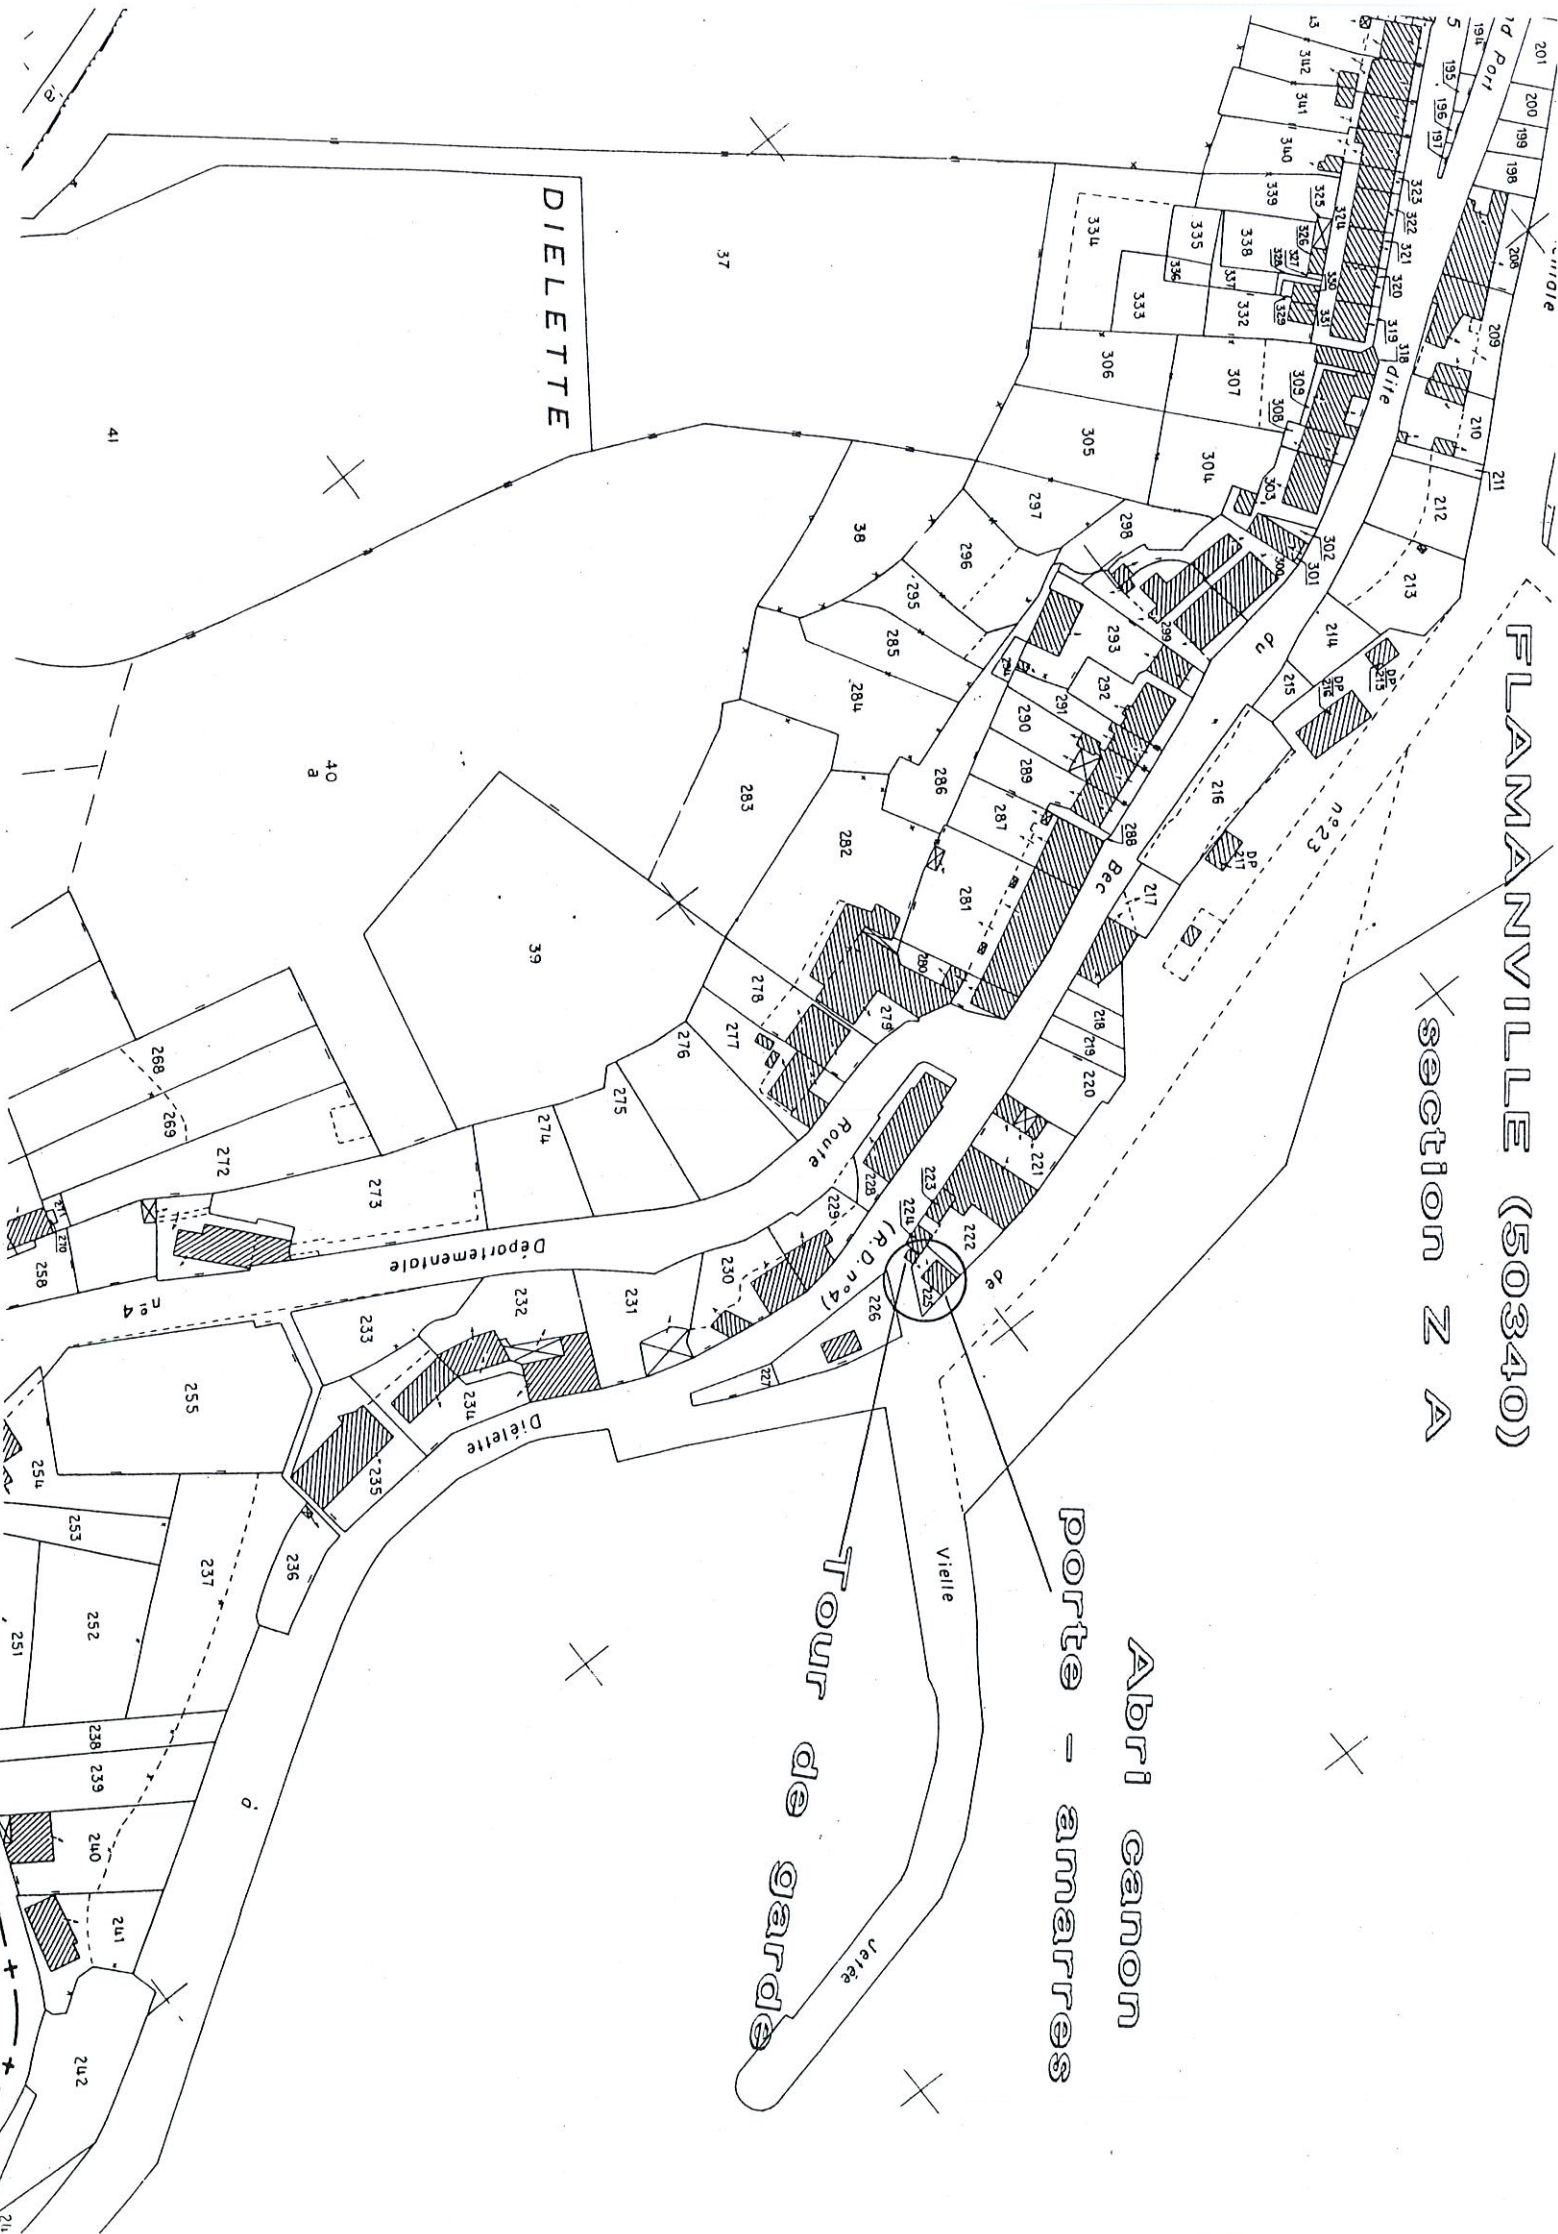

FLAMANVILLE (50340)

SECTION Z A

DIELETTE

Abri canon
porte - amarres

Tour de garde

37

40
a

41

39

268
269

273

233

235

236

237

252

238
239

240

241

242

335

338

332

333

306

305

297

296

295

285

284

286

287

288

289

290

291

292

293

294

295

296

297

298

299

300

301

302

303

304

305

306

307

308

309

310

311

312

313

314

315

316

317

318

319

320

321

322

323

324

325

326

327

328

329

330

331

332

333

334

335

336

337

338

339

340

341

342

343

344

345

346